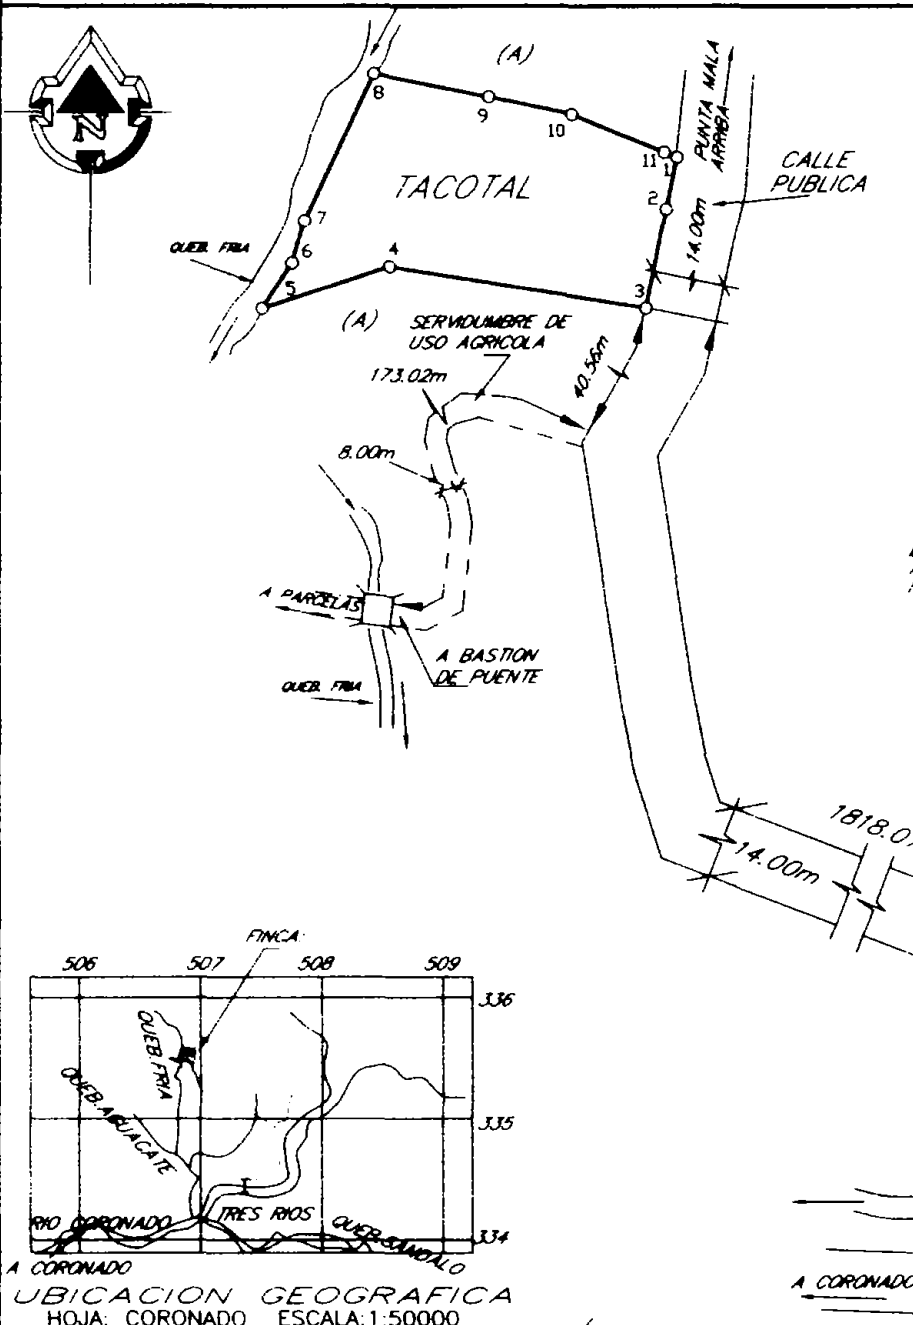

INSCRIPCIÓN: 6-1044859-2006

Fecha : 06/01/2006 13:22:
 Registrador: VICTOR ELIAS SOLIS RU
 514AF4734728B69CCEB21B49BA8810

Catastro Nacional
 1-2060662
 05/01/2006 13:51:09
 Reingreso

Catastro Nacional
 1-2060662
 12/12/2005 13:04:29
 Reingreso

UBICACION GEOGRAFICA
 HOJA: CORONADO ESCALA: 1:50000

PROPIEDAD DE: CEDULA No. 5-147-845
DIDIER RODRIGUEZ GONZALEZ

SITUADO EN: TRES RIOS
 DISTRITO: 01° PUERTO CORTES
 CANTON: 05° OSA
 PROVINCIA: 06° PUNTARENAS

ES PARTE:
 FOLIO REAL:
 6142781-000
 AREA SEGUN REGISTRO:
 8841964.75 m²

AREA: 6852.49 m²

PROFESOR ANSELMO MOLINA GONZALEZ
 AGRIMENSOR ASOCIADO A-0170

ARCHIVO: L-16

FECHA: JUNIO - 2005

PROYECTO TOMO: 13645 FOLIO: 54 ESCALA: 1:2000